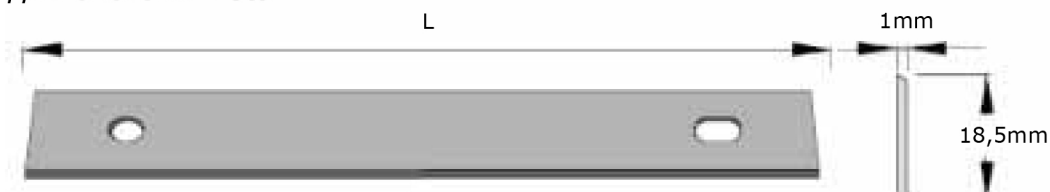

COLTELLI PIALLA PER SISTEMA ESTA

Thin planer knives for Esta System

Hobelmesser für System Esta

Cuchillas para cepilladoras para Sistema Esta

Строгальные ножи для системы Esta

COBALIT

CODICE	MISURA (mm)	CODICE	MISURA (mm)
CET601851	60 x 18,5 x 1	CET3051851	305 x 18,5 x 1
CET801851	80 x 18,5 x 1	CET3101851	310 x 18,5 x 1
CET1001851	100 x 18,5 x 1	CET3171851	317 x 18,5 x 1
CET1051851	105 x 18,5 x 1	CET3201851	320 x 18,5 x 1
CET1101851	110 x 18,5 x 1	CET3301851	330 x 18,5 x 1
CET1151851	115 x 18,5 x 1	CET3501851	350 x 18,5 x 1
CET1201851	120 x 18,5 x 1	CET3601851	360 x 18,5 x 1
CET1251851	125 x 18,5 x 1	CET3801851	380 x 18,5 x 1
CET1301851	130 x 18,5 x 1	CET4001851	400 x 18,5 x 1
CET1361851	136 x 18,5 x 1	CET4101851	410 x 18,5 x 1
CET1401851	140 x 18,5 x 1	CET4201851	420 x 18,5 x 1
CET1501851	150 x 18,5 x 1	CET4301851	430 x 18,5 x 1
CET1601851	160 x 18,5 x 1	CET4501851	450 x 18,5 x 1
CET1701851	170 x 18,5 x 1	CET4601851	460 x 18,5 x 1
CET1801851	180 x 18,5 x 1	CET5001851	500 x 18,5 x 1
CET1861851	186 x 18,5 x 1	CET5101851	510 x 18,5 x 1
CET1901851	190 x 18,5 x 1	CET5201851	520 x 18,5 x 1
CET2001851	200 x 18,5 x 1	CET5301851	530 x 18,5 x 1
CET2031851	203 x 18,5 x 1	CET6001851	600 x 18,5 x 1
CET2051851	205 x 18,5 x 1	CET6101851	610 x 18,5 x 1
CET2101851	210 x 18,5 x 1	CET6201851	620 x 18,5 x 1
CET2201851	220 x 18,5 x 1	CET6301851	630 x 18,5 x 1
CET2301851	230 x 18,5 x 1	CET6401851	640 x 18,5 x 1
CET2401851	240 x 18,5 x 1	CET6501851	650 x 18,5 x 1
CET2451851	245 x 18,5 x 1	CET6601851	660 x 18,5 x 1
CET2501851	250 x 18,5 x 1	CET7101851	710 x 18,5 x 1
CET2601851	260 x 18,5 x 1	CET7401851	740 x 18,5 x 1
CET2801851	280 x 18,5 x 1	CET7601851	760 x 18,5 x 1
CET3001851	300 x 18,5 x 1	CET8101851	810 x 18,5 x 1